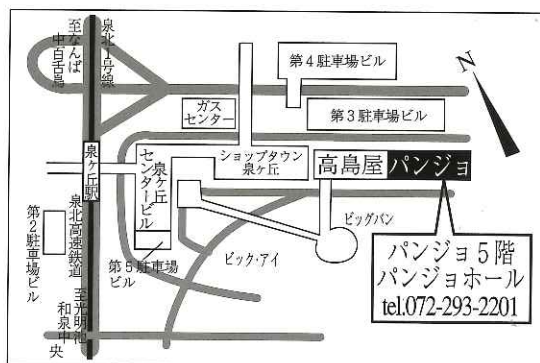

第29回

柁洋画研究会展

会期 2018年4月19日(木)~4月23日(月)

10:00~18:00 (最終日は17:00)

会場 パンジョ5階 パンジョホール

ご高覧のうえご批評賜りたくご案内申し上げます

展覧会会場への交通
泉北高速鉄道 泉ヶ丘駅下車

連絡先 ☎589-0012 大阪狭山市東菜葉木1-753-10 白井 久子