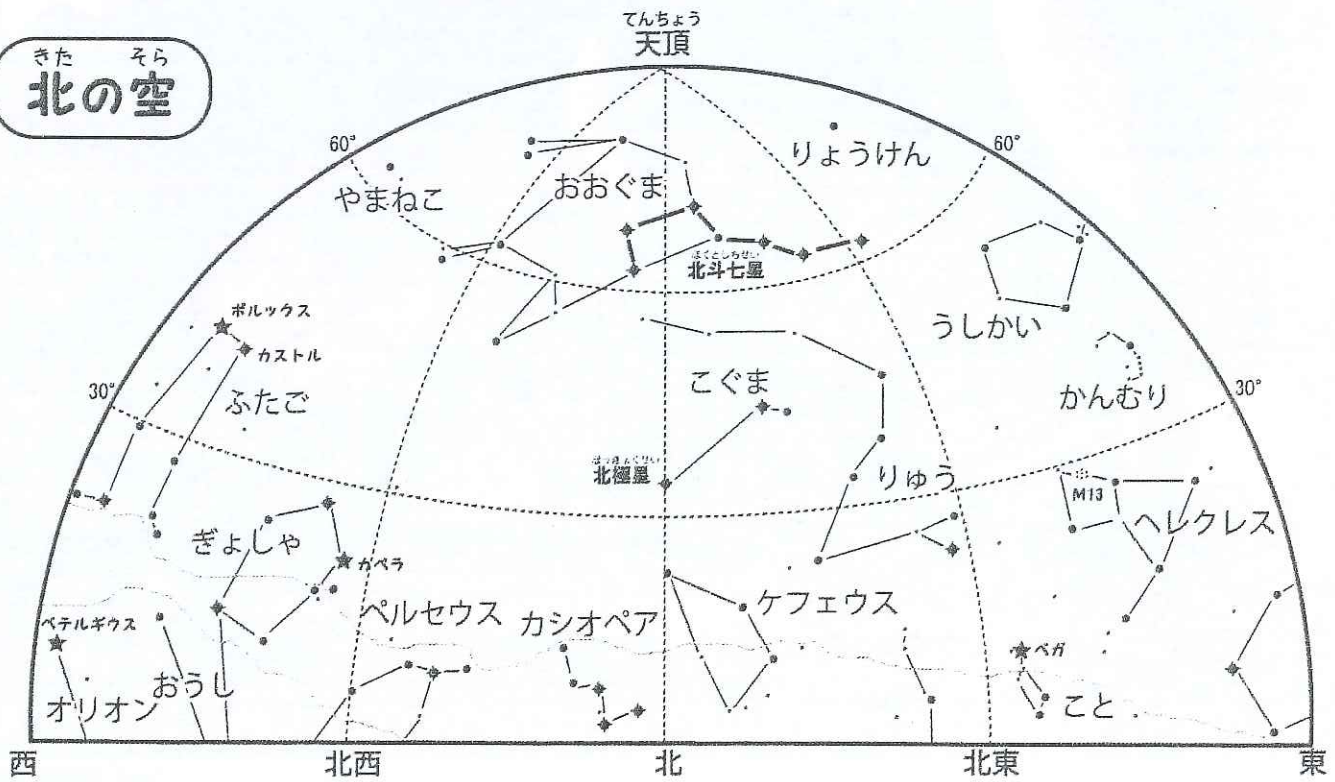

惑星☆ウォッチ

～金星と木星～

金星

木星

金星、木星、土星、火星。惑星の観測シーズンです
どんな星なのでしょう
今回は金星と木星を春の星座とともにみていくことにしましょう

入場無料 予約・申し込み不要

★**投影日** 4月1日～5月27日の毎週日曜日

★**投影開始時間** 午後2時・午後3時

★**定員** 59人

投影時間	約45分間
開場	15分前

★**場所** 大阪狭山市立公民館3階 プラネタリウム室

※お問い合わせは市立公民館まで 072-366-0070

春の星空

きた そら
北の空

みなみ そら
南の空

4月15日
午後10時ごろ
5月15日
午後8時ごろ