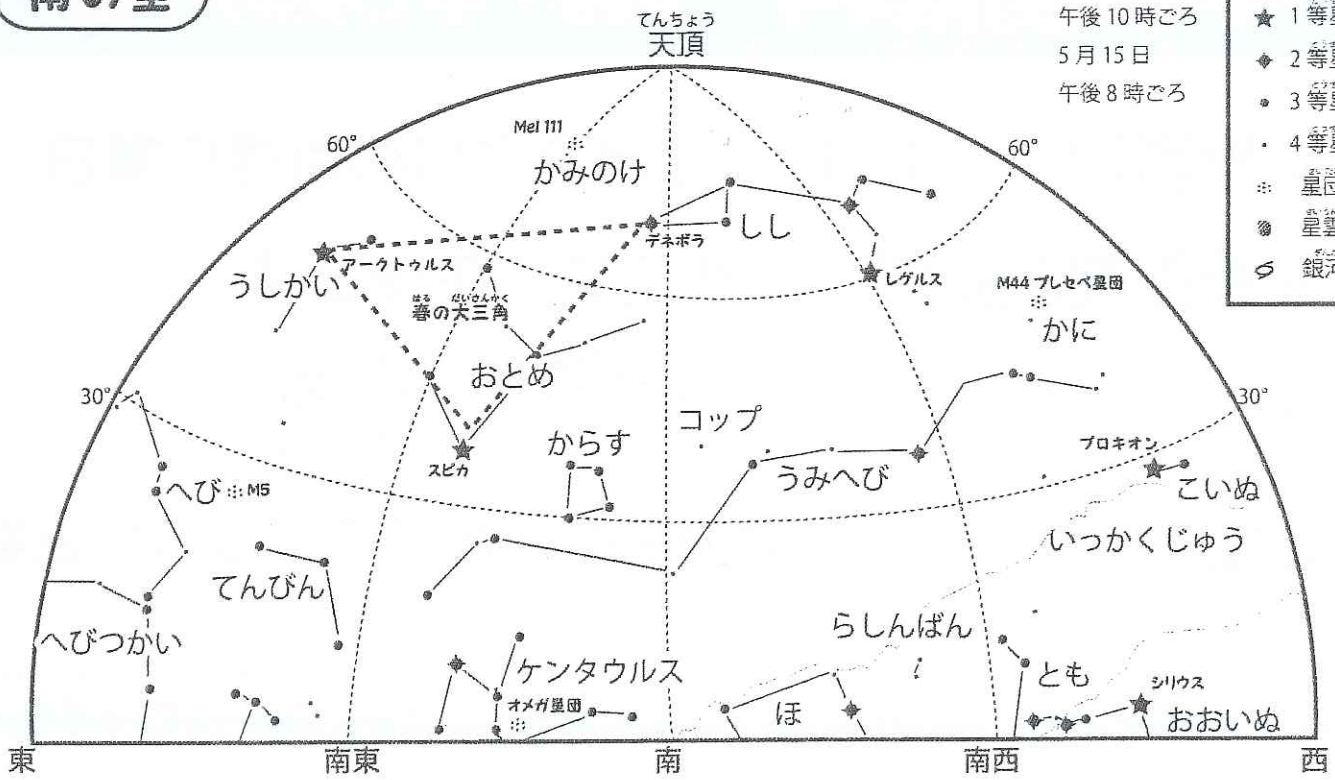

惑星☆ウォッチ

～金星と木星～

金星

木星

金星、木星、土星、火星。惑星の観測シーズンです
どんな星なのでしょう
今回は金星と木星を春の星座とともにみていくことにしましょう

入場無料 予約・申し込み不要

★**投影日** 4月1日～5月27日の毎週日曜日

★**投影開始時間** 午後2時・午後3時

★**定員** 59人

投影時間	約45分間
開場	15分前

★**場所** 大阪狭山市立公民館3階 プラネタリウム室

※お問い合わせは市立公民館まで 072-366-0070

春の星空

きた そら
北の空

みなみ そら
南の空

4月15日
午後10時ごろ
5月15日
午後8時ごろ